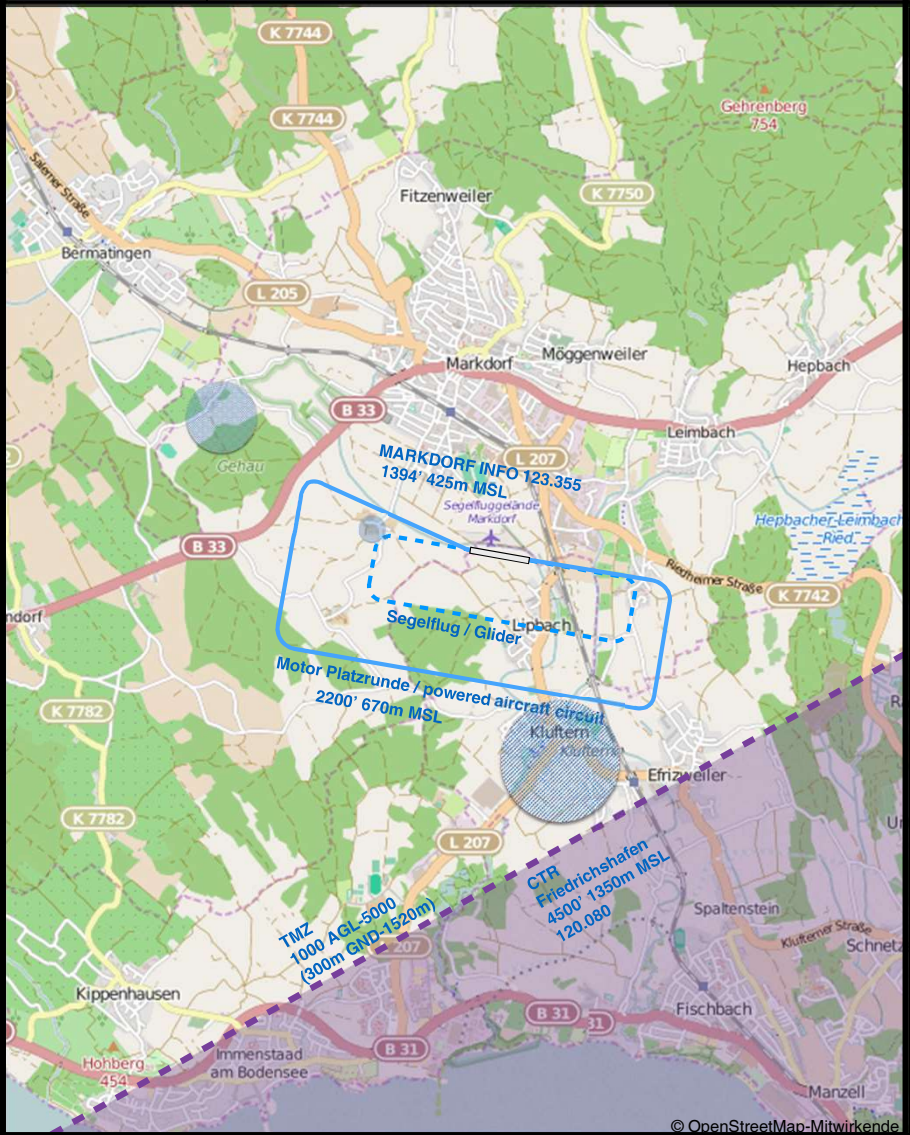

Markdorf Segelflugplatz	MARKDORF INFO: 123.355 (en/ge) Phone: +49(0)7544-4846
nur zur Information for information only	

Markdorf Segelflugplatz	MARKDORF INFO: 123.355 (en/ge) Phone: +49(0)7544-4846
ELEV: 1394' / 425 m MSL N47 42.3 E9 23.4	nur zur Information for information only

RWY	Dimensions (m) - Surface	TODA (m)	LDA (m)	Strength
10 28	450 x 30 Grass	450 450	450 450	-

Caution: Mind TMZ and avoid CTR Friedrichshafen. **Achtung:** TMZ Friedrichshafen beachten, CTR vermeiden.

Contact MARKDORF INFO at least 5 MIN prior to reaching the AD. MARKDORF INFO spätestens 5 MIN vor Erreichen des Platzes rufen.

Within AD traffic listening shall be maintained. Im Platzverkehr ist ständige Hörbereitschaft zu halten.

Crossing of road during landing is possible. Weg über die Piste kann überrollt werden.

Landing of micro-light airplanes and touring motor gliders (TMG) only allowed during AERO **Fluggelände nur während der AERO für Ultraleichtflugzeuge und Motorsegler (TMG) zugelassen.**

Avoid residential areas near airfield - especially Markdorf, Lipbach, Kluttern Wohngebiete in Platznähe meiden - insbesondere Markdorf, Lipbach, Kluttern