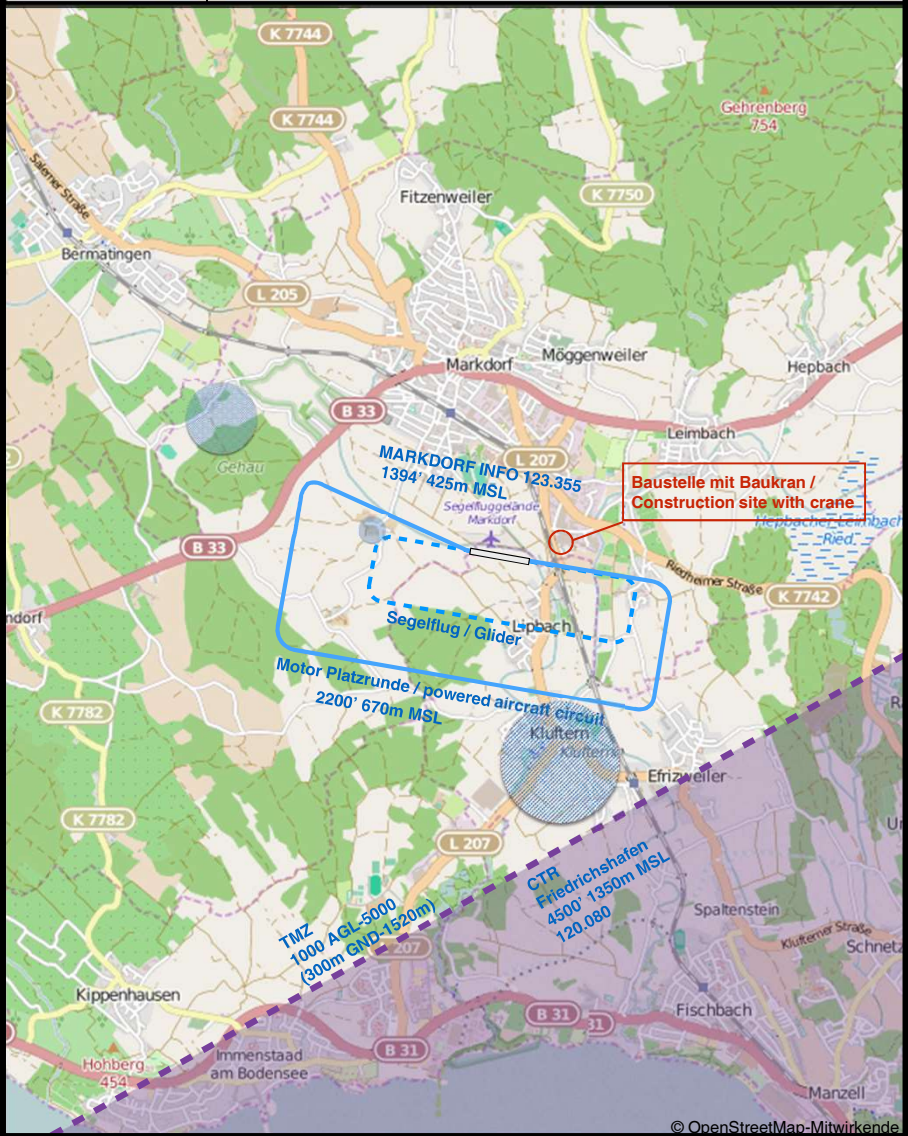

Markdorf Segelflugplatz	MARKDORF INFO: 123.355 (en/ge) Phone: +49(0)7544-4846
nur zur Information for information only	

© OpenStreetMap-Mitwirkende
Copyright by SFG Markdorf (2019)

Markdorf Segelflugplatz	MARKDORF INFO: 123.355 (en/ge) Phone: +49(0)7544-4846
ELEV: 1394' / 425 m MSL N47 42.3 E9 23.4	nur zur Information for information only

RWY	Dimensions (m) - Surface	TORA (m)	LDA (m)	Strength
10 28	450 x 30 Grass	450 450	450 450	-

Caution: Mind TMZ and avoid CTR Friedrichshafen. **Achtung:** TMZ Friedrichshafen beachten, CTR vermeiden.

Contact MARKDORF INFO at least 5 MIN prior to reaching the AD. MARKDORF INFO spätestens 5 MIN vor Erreichen des Platzes rufen.

Within AD traffic listening shall be maintained. Im Platzverkehr ist ständige Hörbereitschaft zu halten.

Crossing of road during landing is possible. Weg über die Piste kann überrollt werden.

Landing of micro-light airplanes only allowed during AERO, touring motor gliders (TMG) are not permitted due to obstacle clearance. **Fluggelände nur während der AERO für Ultraleichtflugzeuge zugelassen, für Motorsegler (TMG) ist das Fluggelände wegen des Hindernisses nicht zugelassen.**

Avoid residential areas near airfield - especially Markdorf, Lipbach, Kluffern
Wohngebiete in Platznähe meiden - insbesondere Markdorf, Lipbach, Kluffern

Copyright by SFG Markdorf (2019)