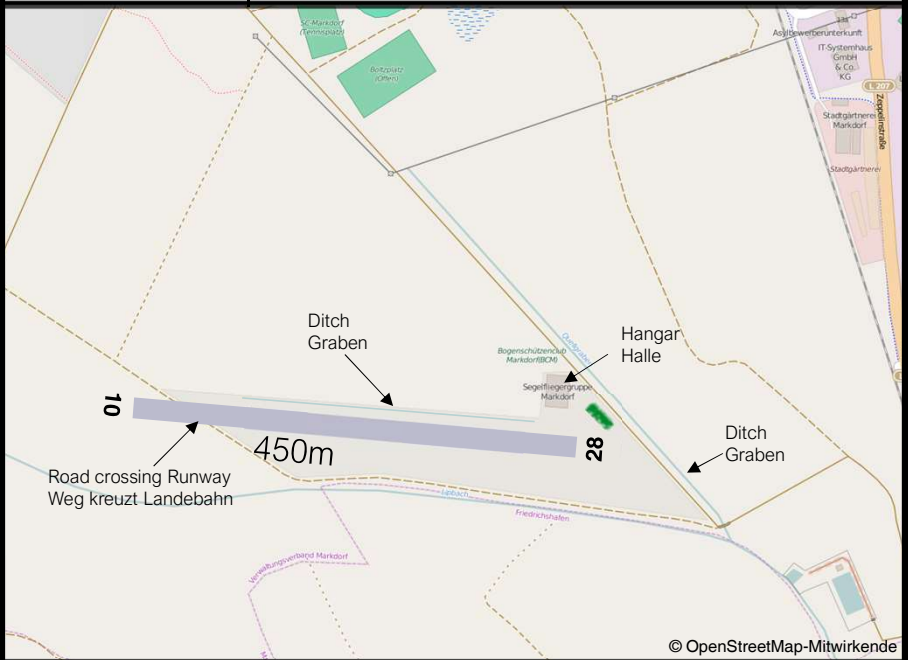

Markdorf Segelflugplatz	MARKDORF INFO: 123.355 (en/ge) Phone: +49(0)7544-4846
nur zur Information for information only	

© OpenStreetMap-Mitwirkende
Copyright by SFG Markdorf (2019)

Markdorf Segelflugplatz	MARKDORF INFO: 123.355 (en/ge) Phone: +49(0)7544-4846
ELEV: 1394' / 425 m MSL N47 42.3 E9 23.4	nur zur Information for information only

RWY	Dimensions (m) - Surface	TORA (m)	LDA (m)	Strength
10 28	450 x 30 Grass	450 450	450 450	-

Caution: Mind TMZ and avoid CTR Friedrichshafen. **Achtung:** TMZ Friedrichshafen beachten, CTR vermeiden.

Contact MARKDORF INFO at least 5 MIN prior to reaching the AD. MARKDORF INFO spätestens 5 MIN vor Erreichen des Platzes rufen.