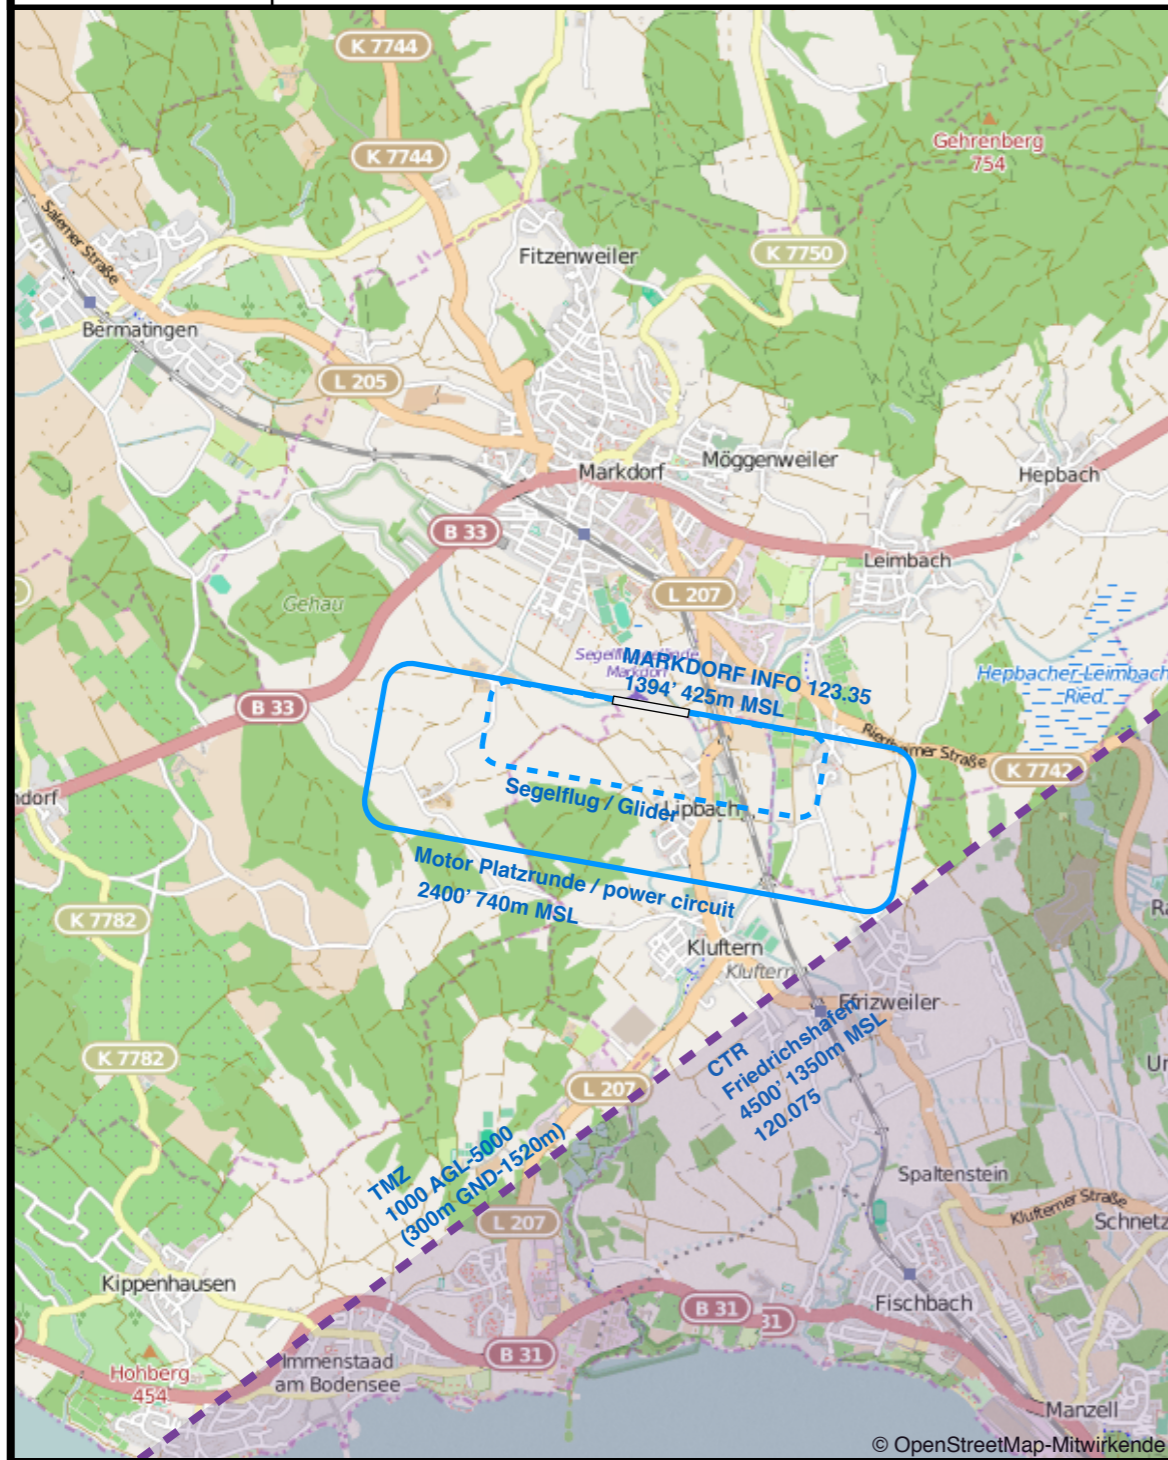

Markdorf Segelflugplatz	MARKDORF INFO: 123.35 (en/ge) Phone: +49(0)7544-4846
nur zur Information information only	

© OpenStreetMap-Mitwirkende

Copyright by SFG Markdorf (2015)

Markdorf Segelflugplatz	MARKDORF INFO: 123.35 (en/ge) Phone: +49(0)7544-4846
ELEV: 1394' / 425 m MSL N47 42.3 E9 23.4	nur zur Information information only

© OpenStreetMap-Mitwirkende

RWY No	Dimensions (m) - Surface	TORA (m)	LDA (m)	Strength
10 28	450 x 30 Grass	420 420	420 420	-

Caution: Mind TMZ and avoid CTR Friedrichshafen.

Contact MARKDORF INFO at least 5 MIN prior to reaching the AD.

Avoid residential areas near airfield - especially

Markdorf, Lipbach, Kluftern

Achtung: TMZ Friedrichshafen beachten, CTR vermeiden

MARKDORF INFO spätestens 5 MIN vor Erreichen des Platzes rufen.

Im Platzverkehr ist ständige Hörbereitschaft aufrecht zu erhalten.

Wohngebiete in Platznähe meiden - insbesondere

Markdorf, Lipbach, Kluftern

Copyright by SFG Markdorf (2015)