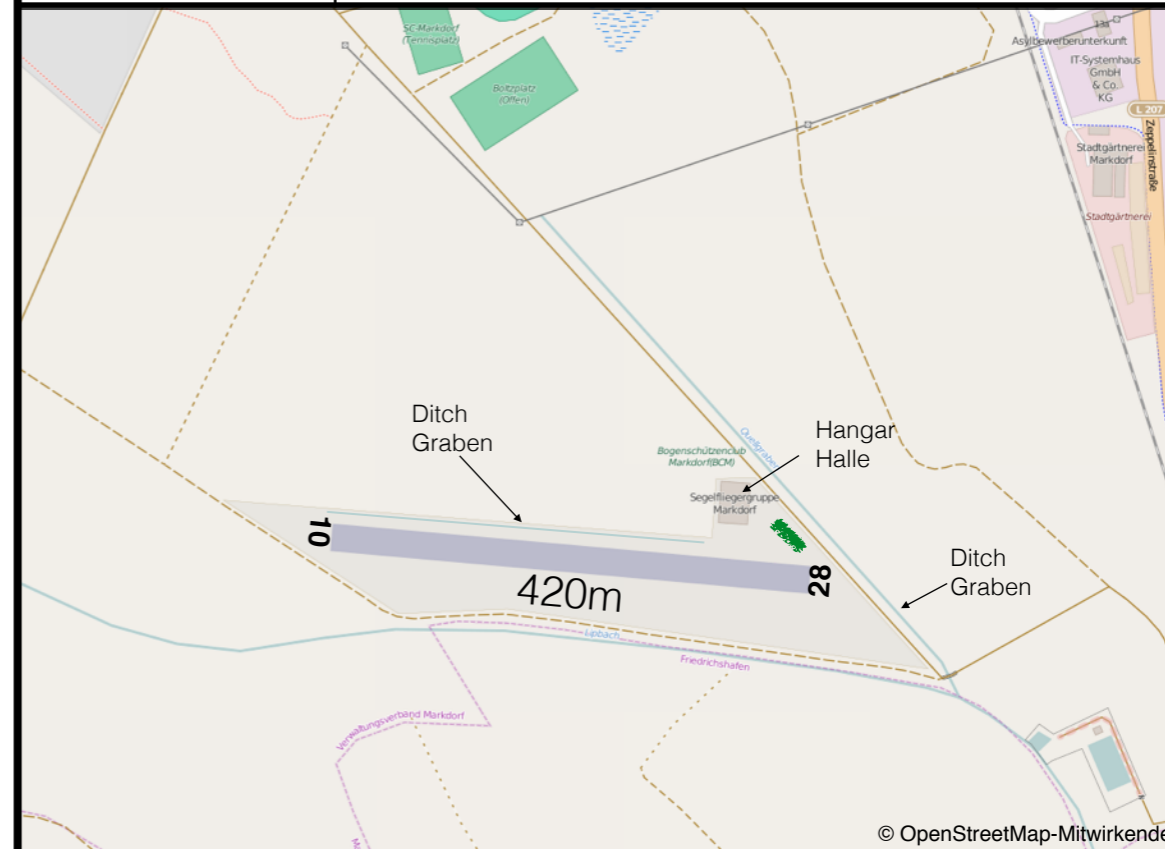

Markdorf Segelflugplatz	MARKDORF INFO: 123.35 (en/ge) Phone: +49(0)7544-4846
nur zur Information information only	

© OpenStreetMap-Mitwirkende

Copyright by SFG Markdorf (2015)

Markdorf Segelflugplatz	MARKDORF INFO: 123.35 (en/ge) Phone: +49(0)7544-4846
ELEV: 1394' / 425 m MSL N47 42.3 E9 23.4	nur zur Information information only

© OpenStreetMap-Mitwirkende

RWY No	Dimensions (m) - Surface	TORA (m)	LDA (m)	Strength
10 28	450 x 30 Grass	420 420	420 420	-

Caution: Mind TMZ and avoid CTR Friedrichshafen.

Contact MARKDORF INFO at least 5 MIN prior to reaching the AD.

Avoid residential areas near airfield - especially

Markdorf, Lipbach, Kluftern

Achtung: TMZ Friedrichshafen beachten, CTR vermeiden

MARKDORF INFO spätestens 5 MIN vor Erreichen des Platzes rufen.

Im Platzverkehr ist ständige Hörbereitschaft aufrecht zu erhalten.